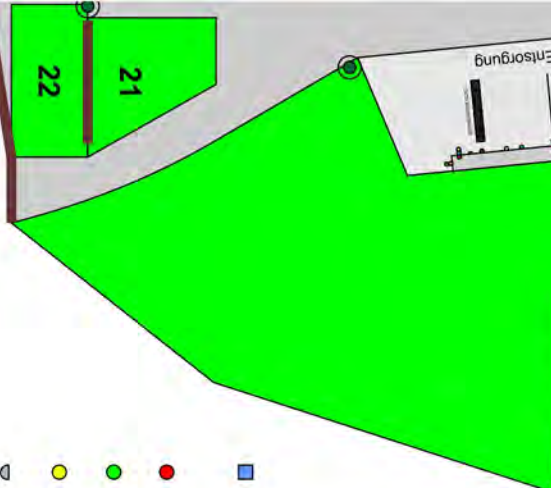

67	75
68	76
69	77
70	78
71	79
72	80
73	81
74	82

LEGENDE

- Kassettoiletten Entsorgung
- Brauchwasser
- Frischwasser
- Beleuchtung
- Ablage
- Feuerlöscher
- Erste Hilfe