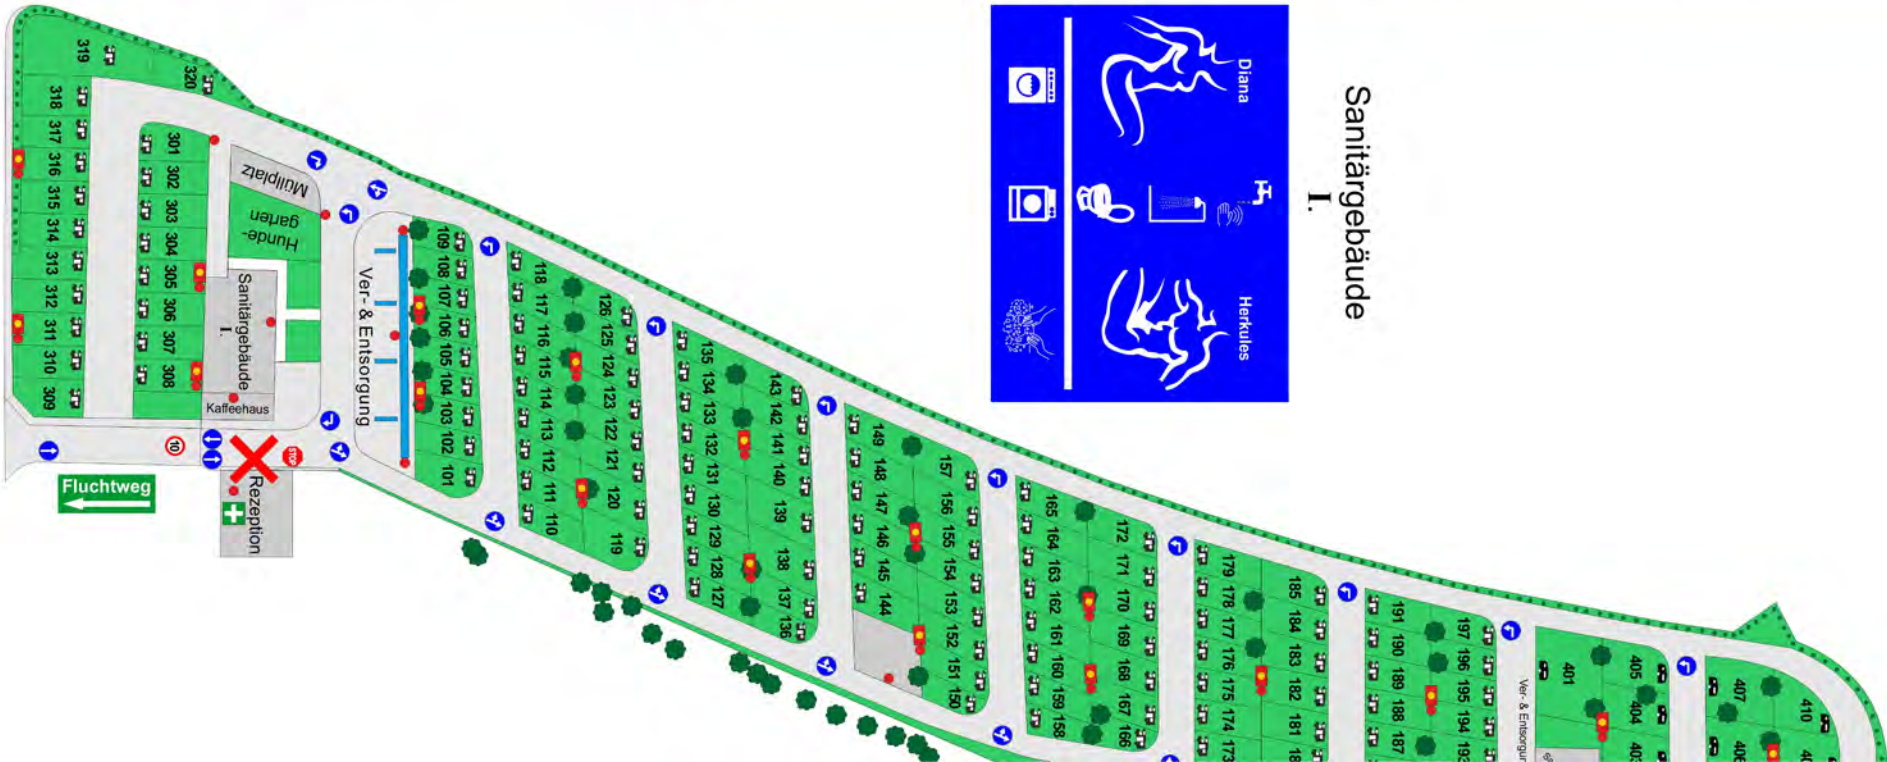

GRAZ

A-8054 Graz, Martinhofstraße 3, Tel.: +43 (0) 676 3785 102 Fax: (+43 1) 863 11 12
E-mail: office@reisemobilstellplatz-graz.at Web: www.reisemobilstellplatz-graz.at

1.

REISEMOBIL-

www.reisemobil.at

Sanitärgebäude I.