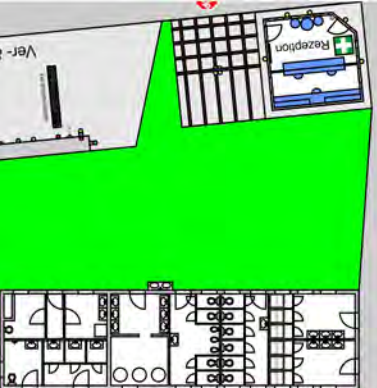

67	75
68	76
69	77
70	78
71	79
72	80
73	81
74	82

LEGENDE

- Kassettoiletten Entsorgung
- Brauchwasser
- Frischwasser
- Beleuchtung
- Ablage
- Feuerlöscher
- Erste Hilfe