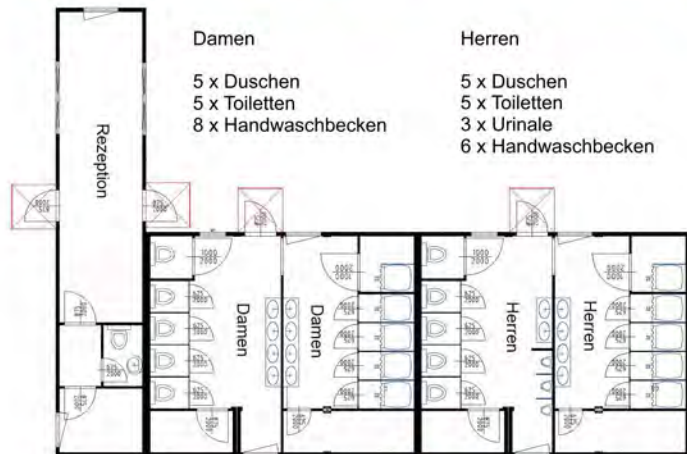

WIEN

A-1230 Wien, Perfektastraße 49-53, Tel.: +43 (0) 664 433 7271 Fax: (+43 1) 863 11 12
E-mail: office@reisemobilstellplatz-wien.at Web: www.reisemobilstellplatz-wien.at