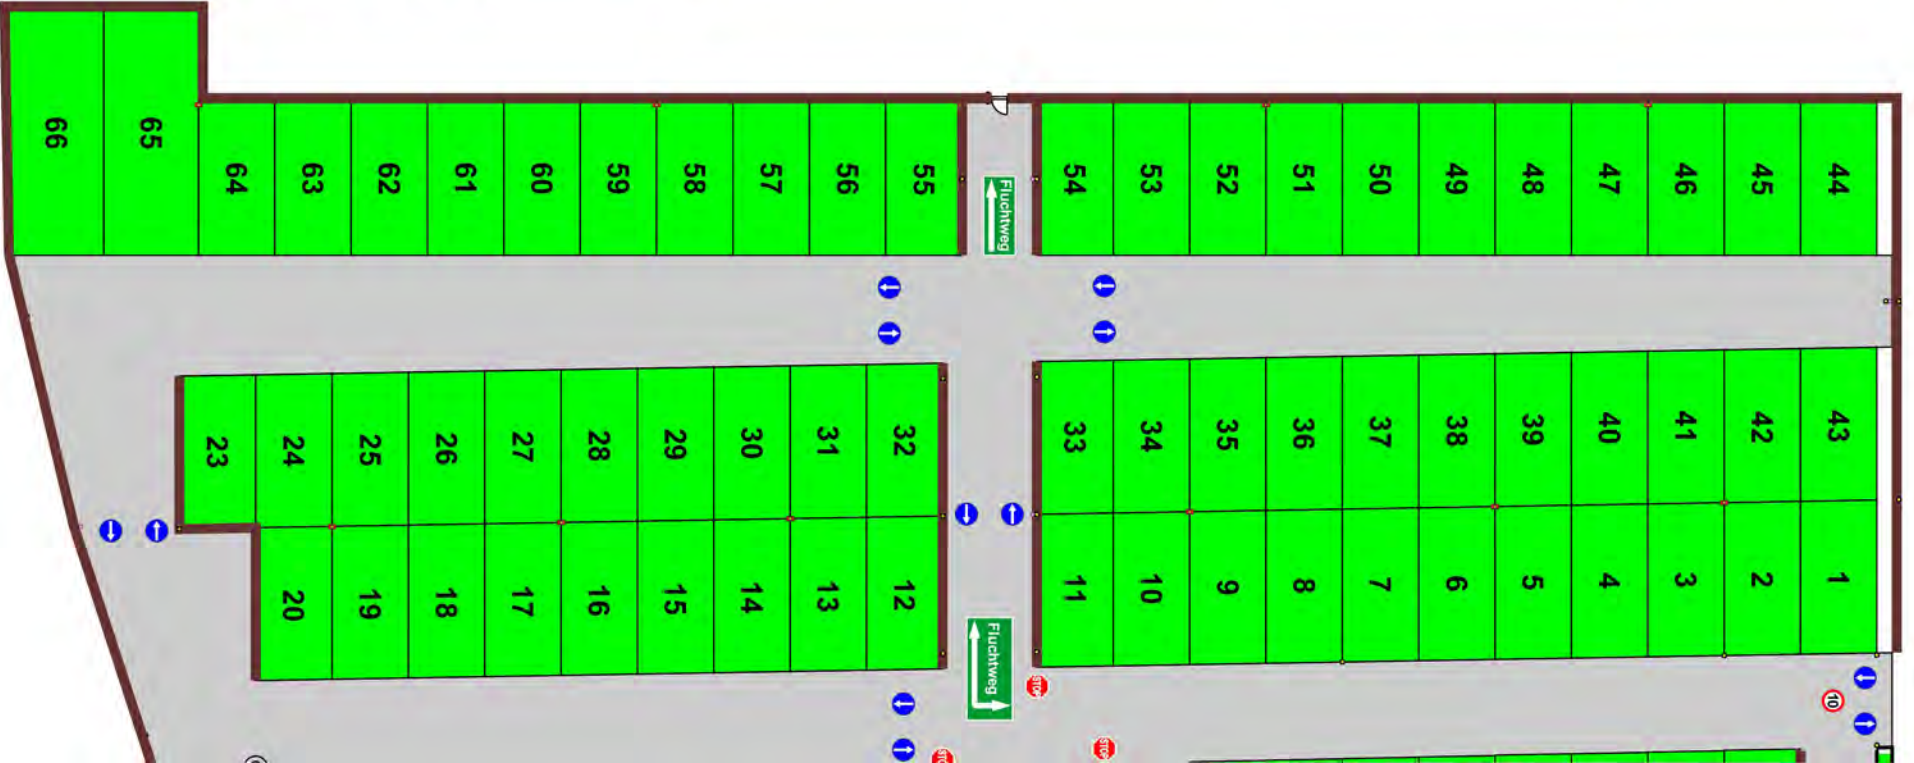

1. REISEMOBIL-ST

www.reisemobilist.at

A-8480 Mureck, Austraße 9, Tel.: +43 (0) 676 911 4011 Fax: (+43 1) 863 11 12
E-mail: office@reisemobilstellplatz-mureck.at Web: www.reisemobilstellplatz-mureck.at

MURECK

67	75
68	76
69	77
70	78
71	79
72	80
73	81
74	82