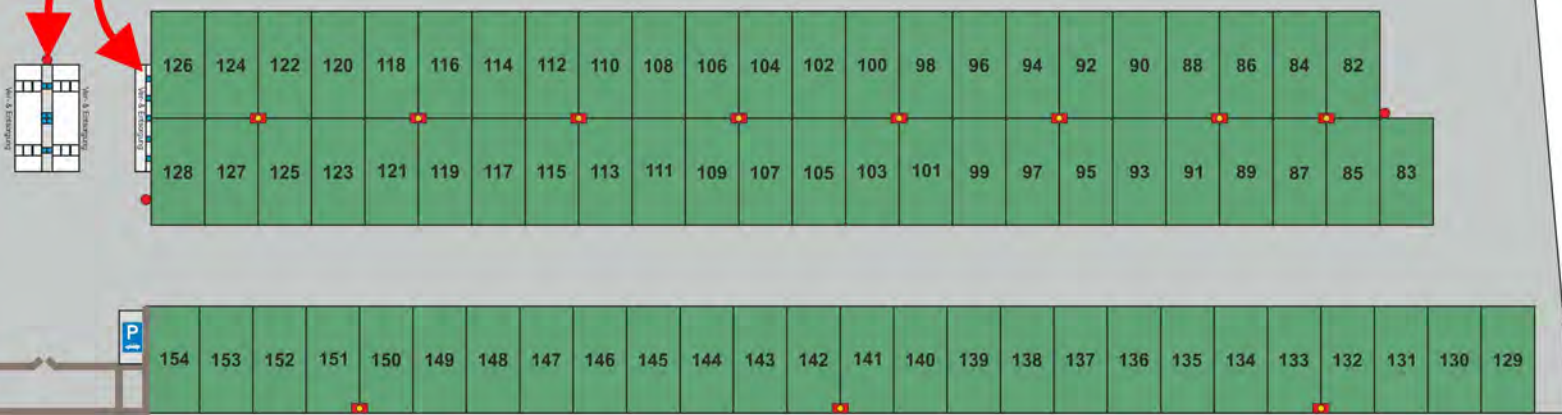

Ein- & Ausfahrt

Anmeldung & Abmeldung Parkplatz